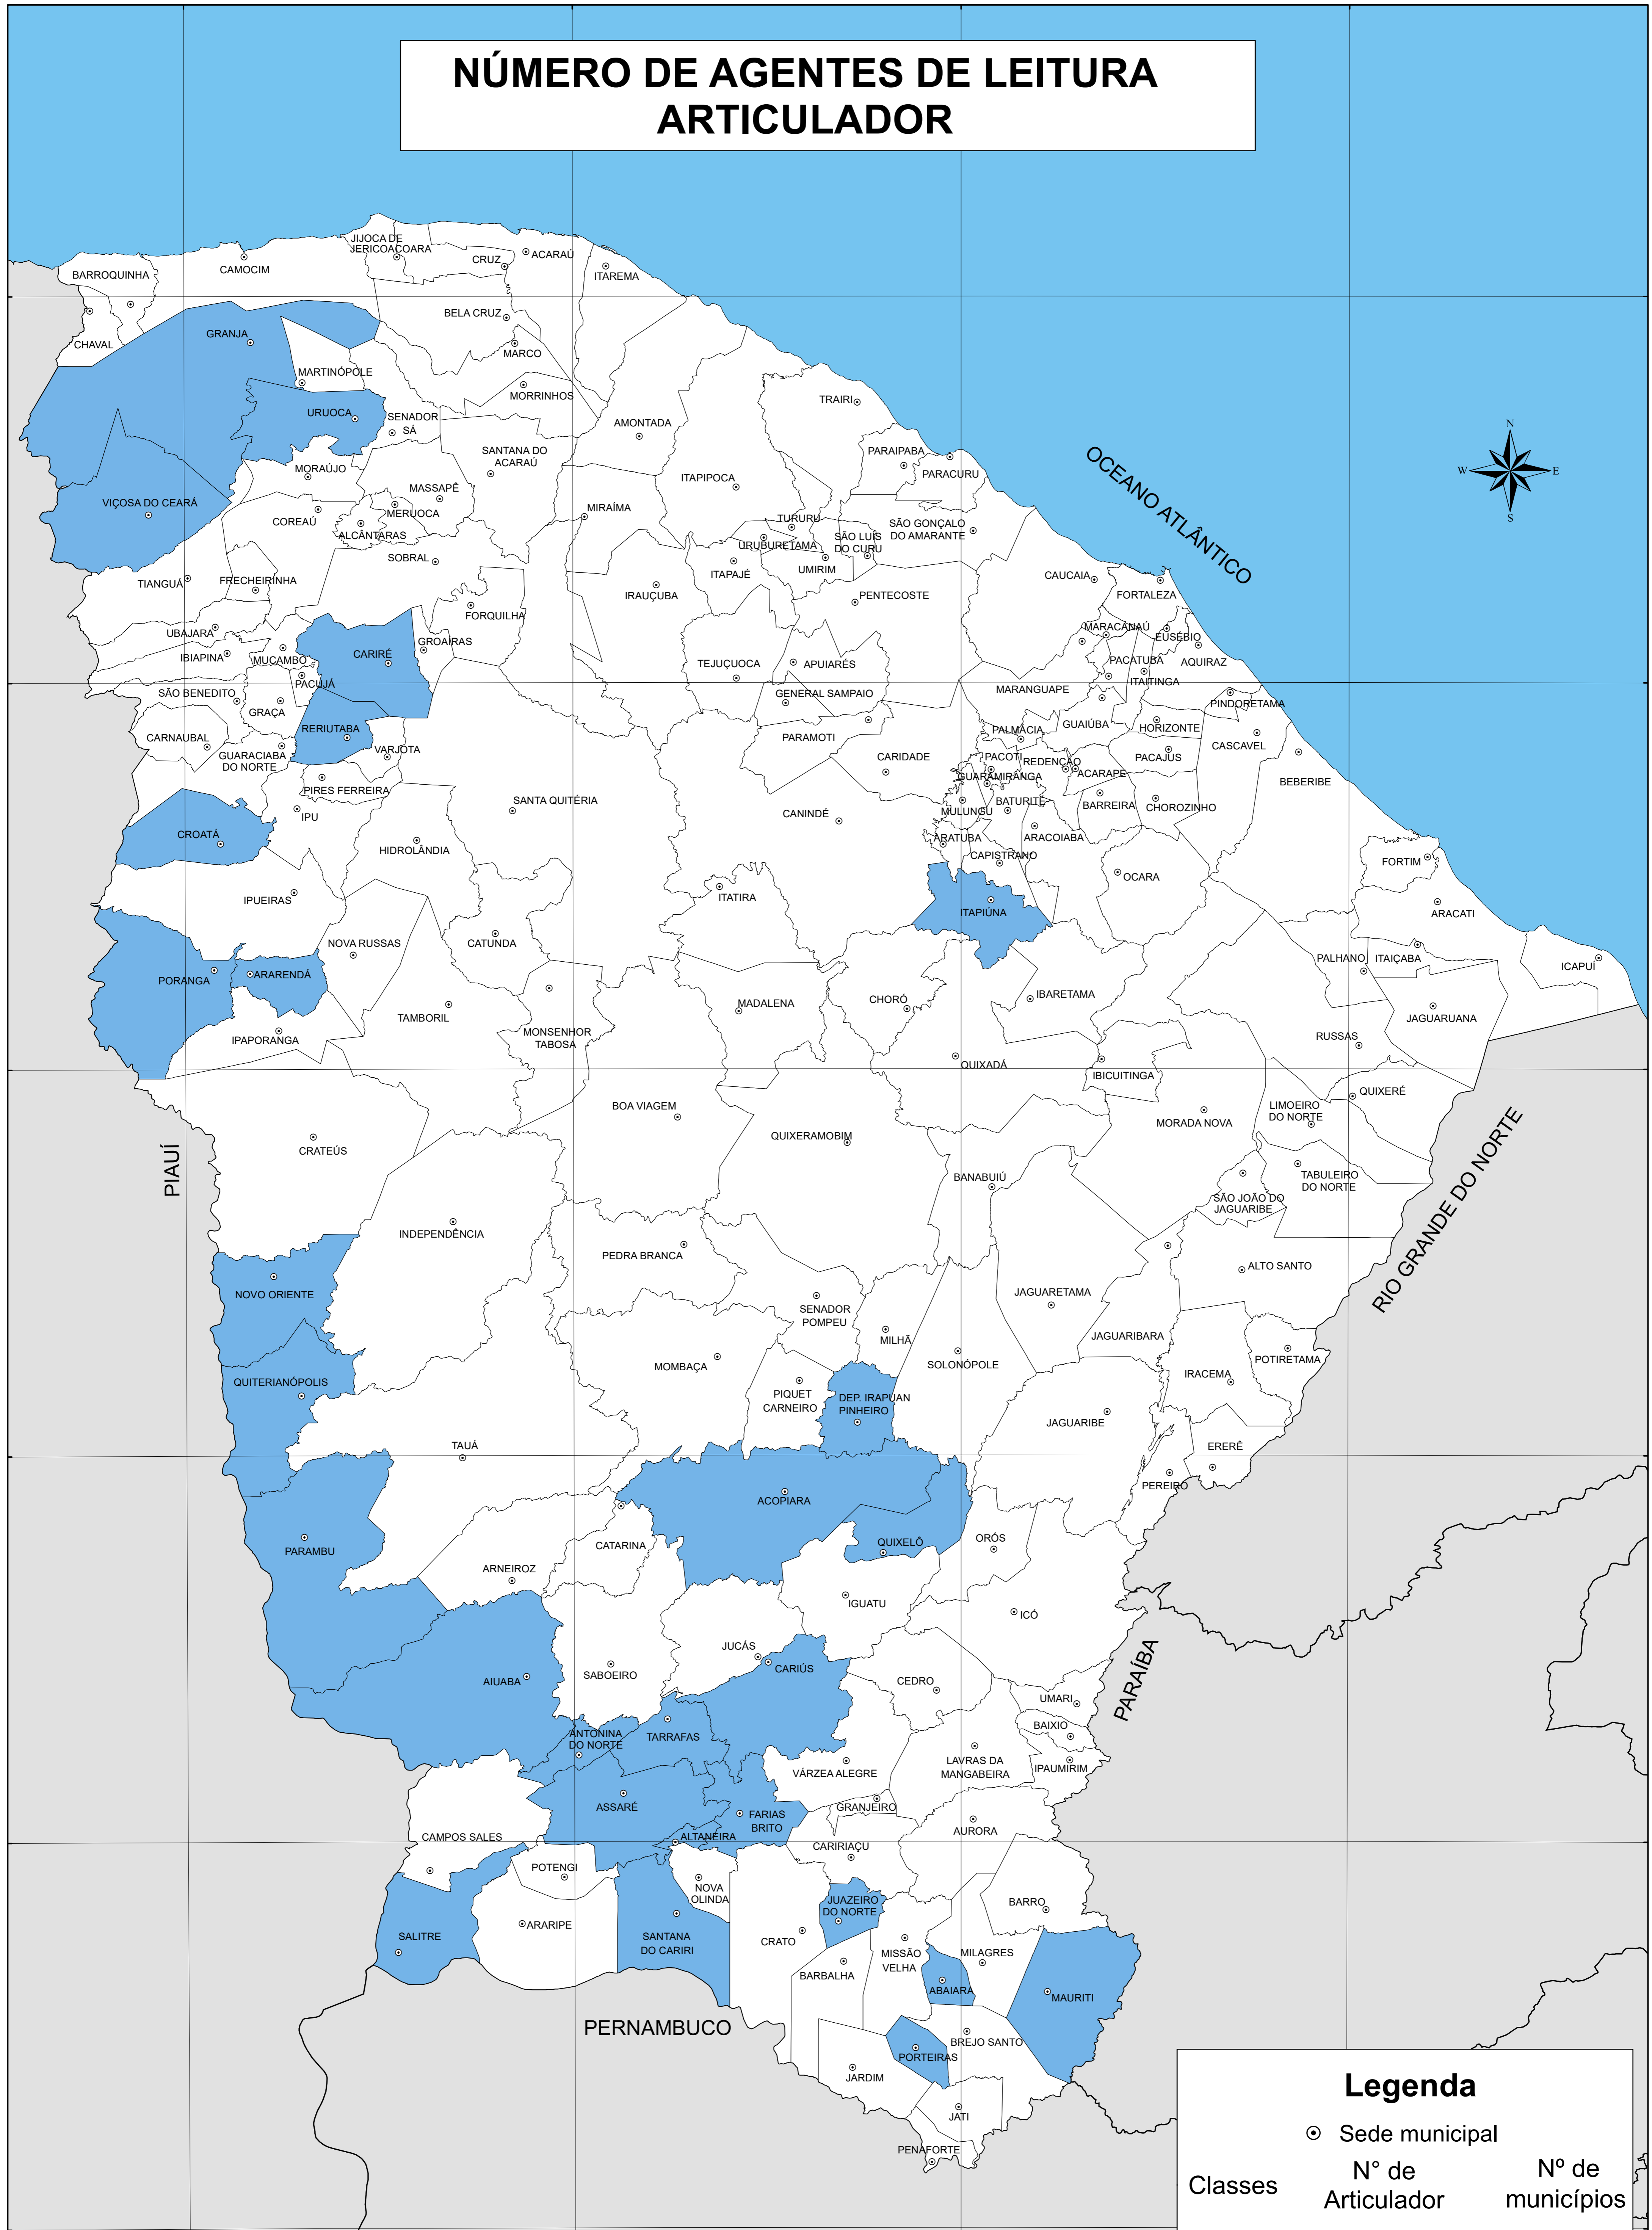

NÚMERO DE AGENTES DE LEITURA ARTICULADOR

Legenda		
Classes	Nº de Articulador	Nº de municípios
	Nenhum articulador	(156)
	1 articulador	(28)

25 0 25 50 km

FONTE: SECRETARIA DA CULTURA DO ESTADO DO CEARÁ, SECULT. ELABORAÇÃO: IPECE.